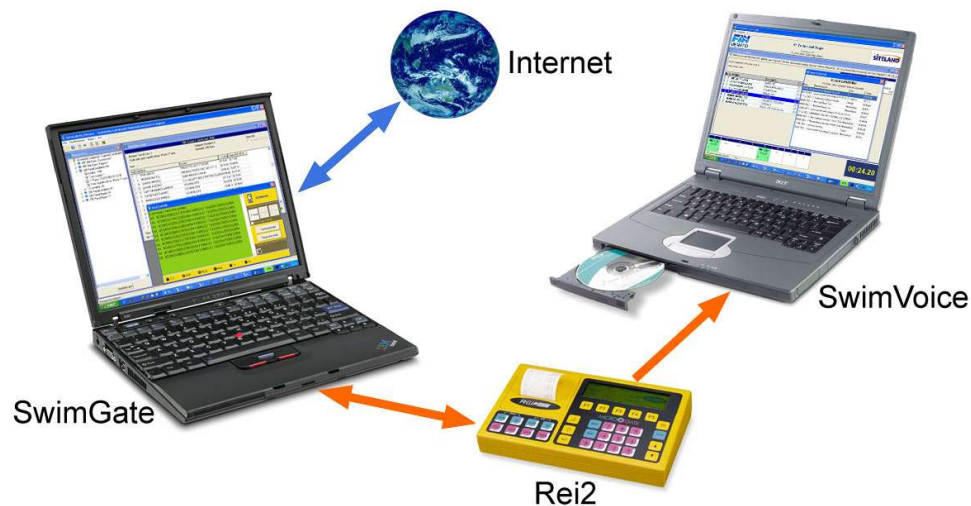

SwimVoice

la gestione delle gare di nuoto per gli speaker

Swimvoice è l'applicazione che consente allo speaker della manifestazione di commentare e gestire l'evento sportivo in modo completo e documentato.

Swimvoice raccoglie dal portale *www.natatoria.com* i dati relativi alla manifestazione oltre alla scheda di ogni atleta iscritto, durante lo svolgimento delle gare, riceve dal cronometro i risultati delle gare.

Swimvoice permette allo speaker di effettuare la chiamata delle serie o batterie, può consultare le schede atleta durante lo svolgimento delle gare. Swimvoice viene aggiornato in tempo reale dal cronometro con i risultati dei passaggi intermedi o finali, visualizzando la classifica provvisoria e fornendo i distacchi dei vari atleti dal primo. Al tempo finale di batteria visualizza la classifica di batteria e aggiorna la classifica provvisoria della gara.

Swimvoice non ha l'esigenza di essere collegato a internet durante lo svolgimento della manifestazione e col collegamento al cronometro ha solo scopo di ascolto (può ricevere i dati del cronometraggio, ma non ha nessuna possibilità di interagire col cronometro) evitando qualsiasi interferenza.